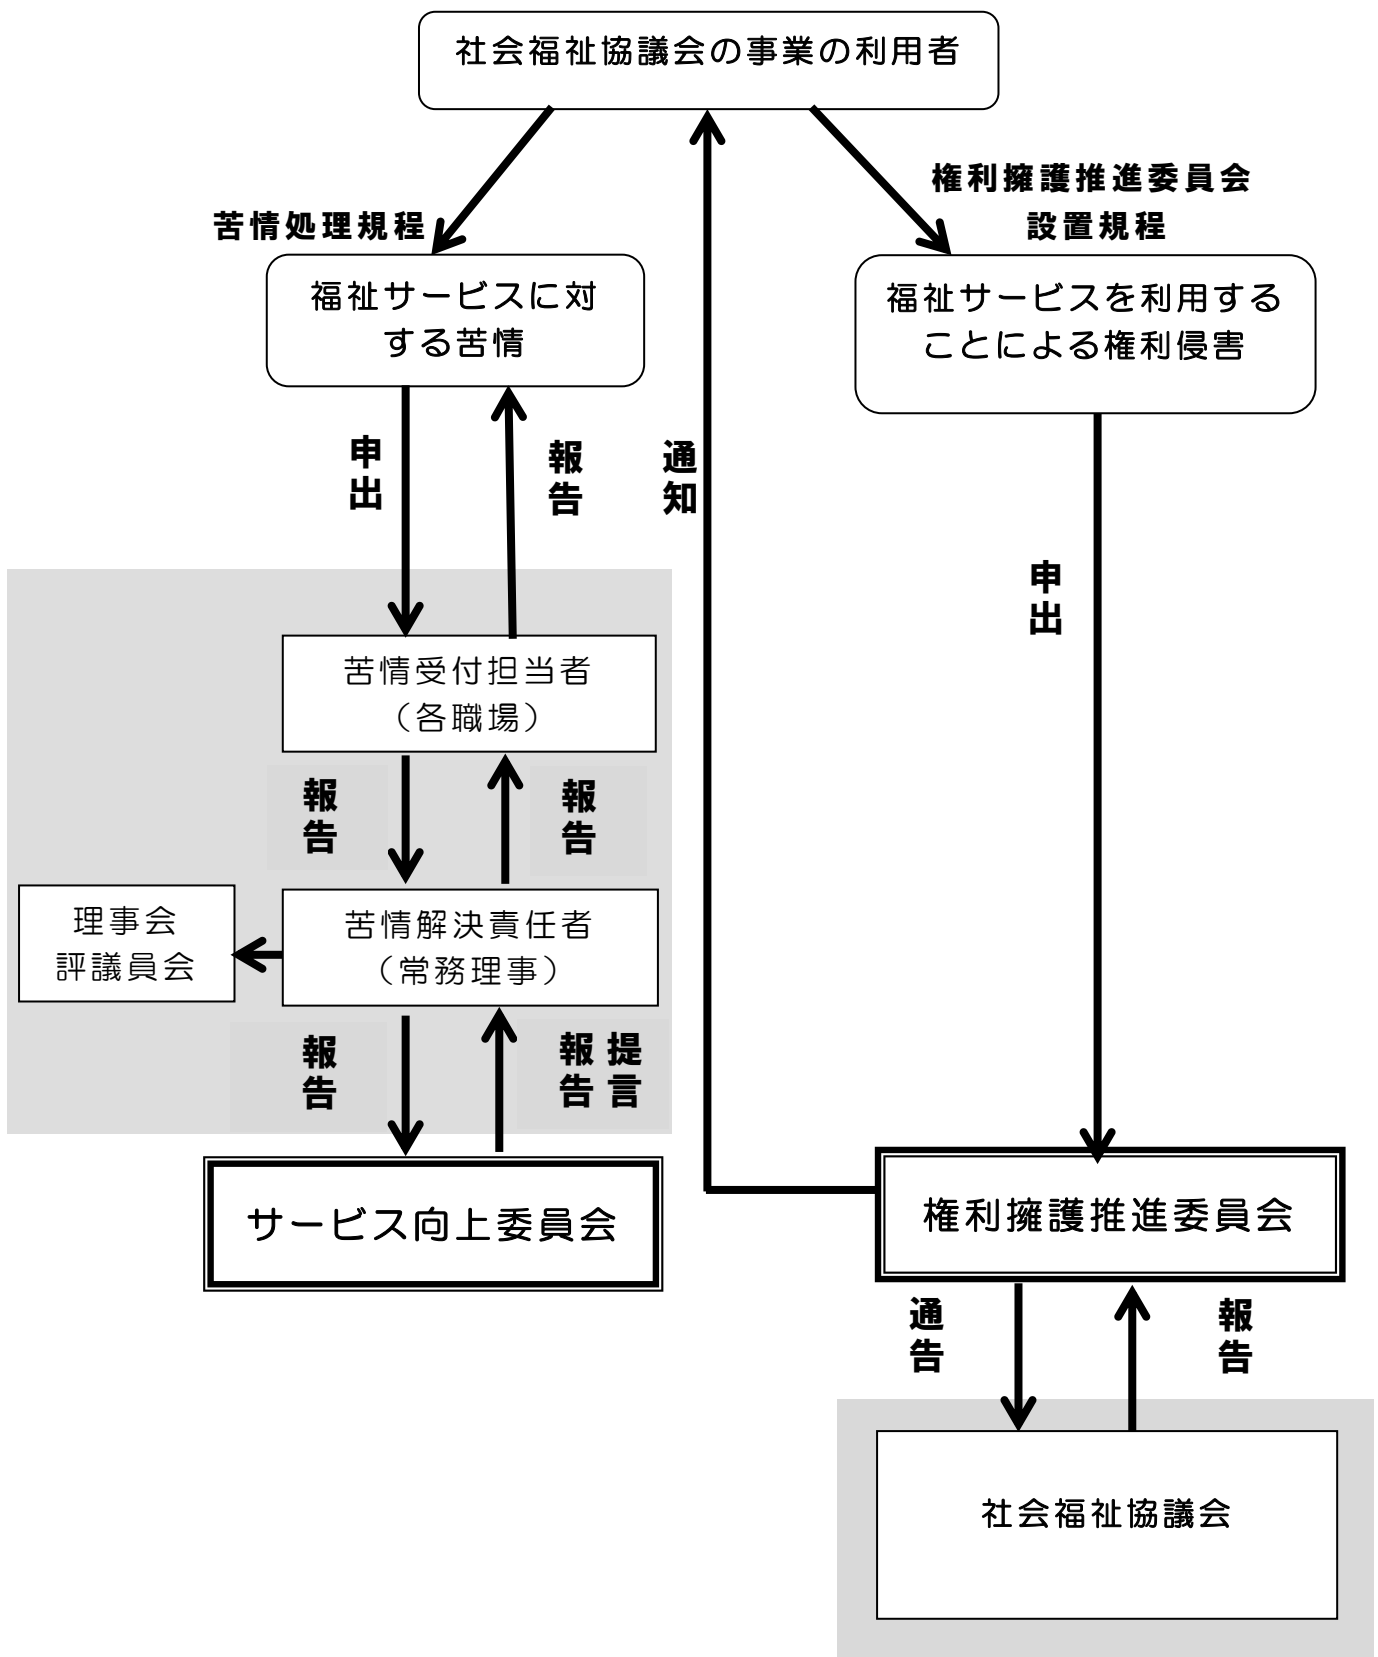

# 世田谷区社会福祉協議会苦情処理と権利擁護の仕組み

※網掛け部分は、社会福祉協議会内部機関