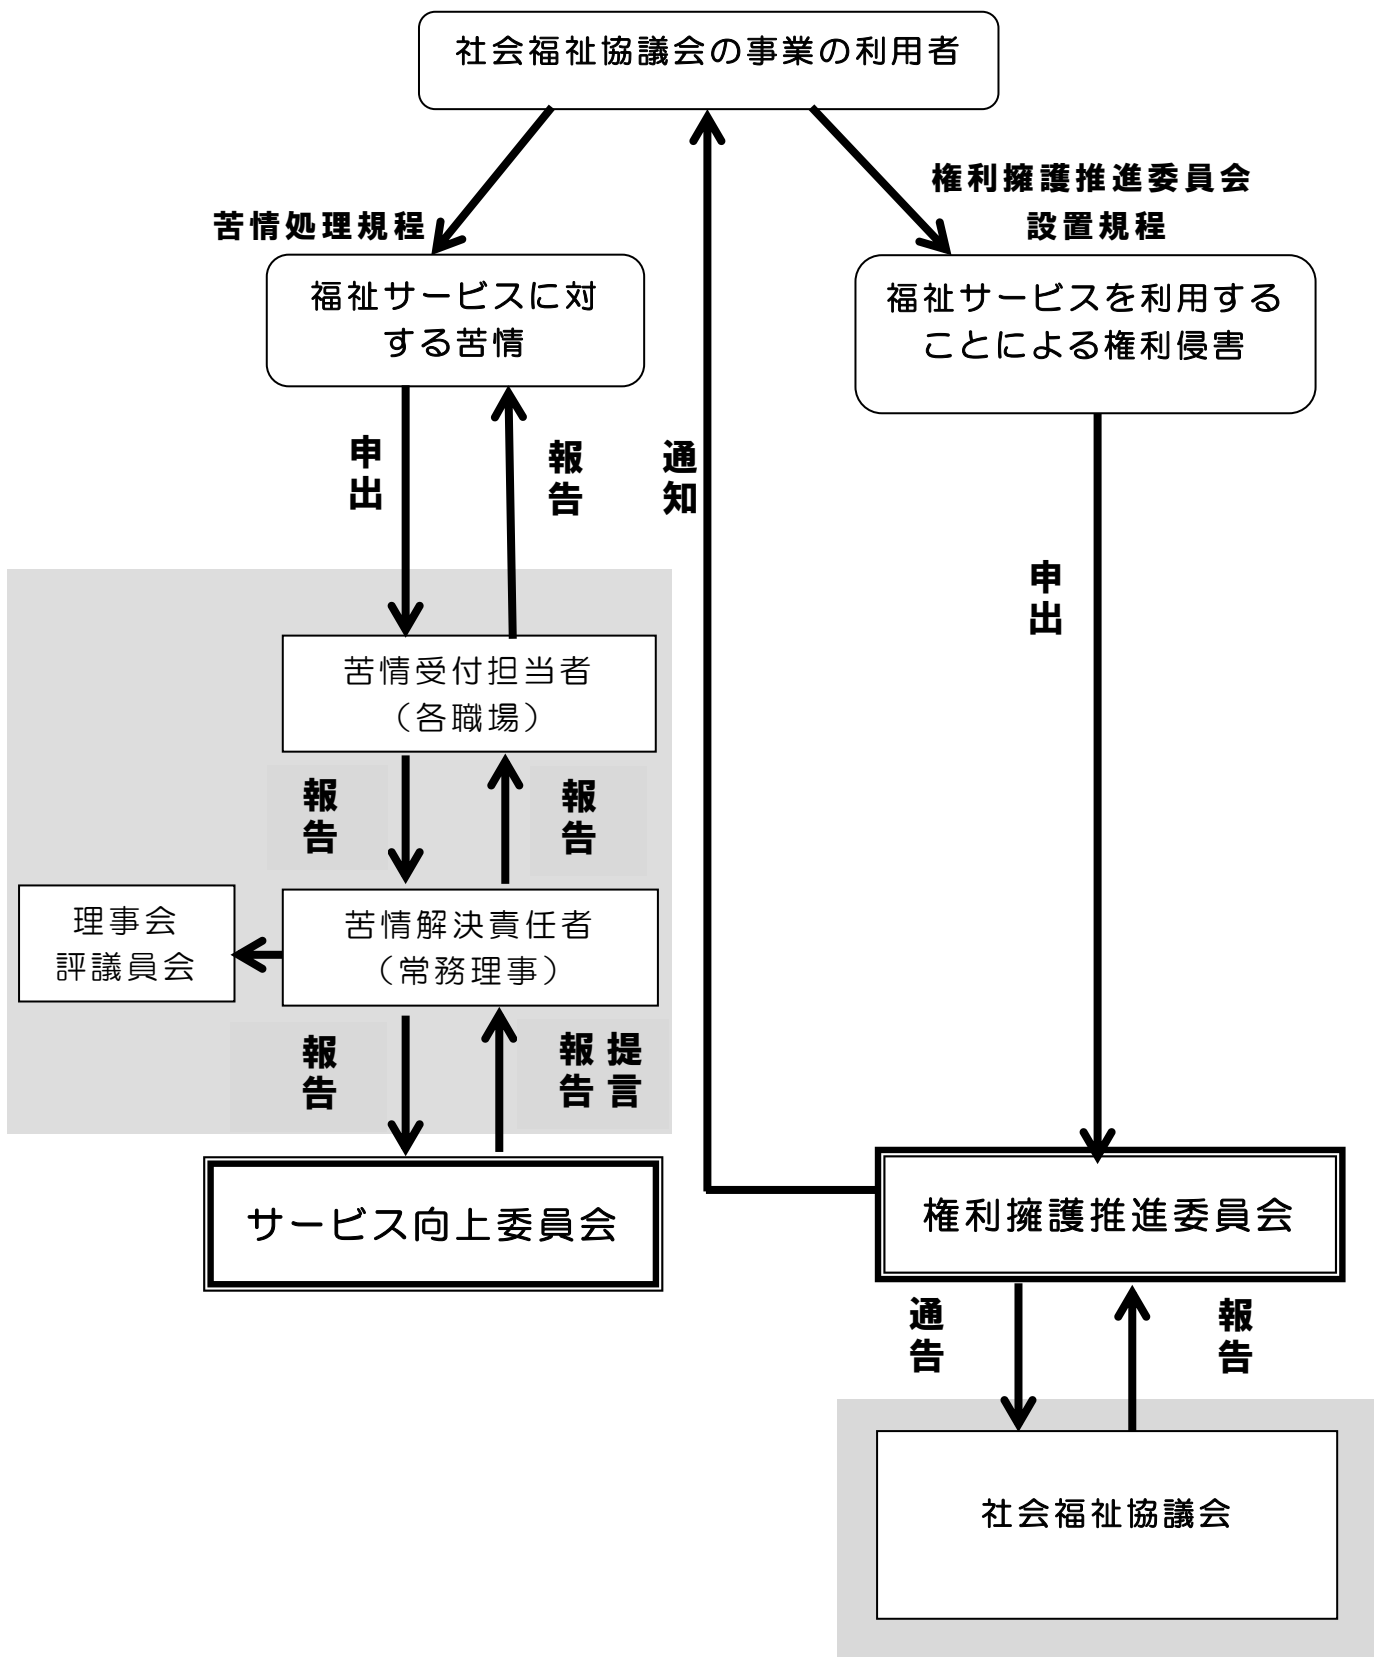

世田谷区社会福祉協議会苦情処理と権利擁護の仕組み

※網掛け部分は、社会福祉協議会内部機関