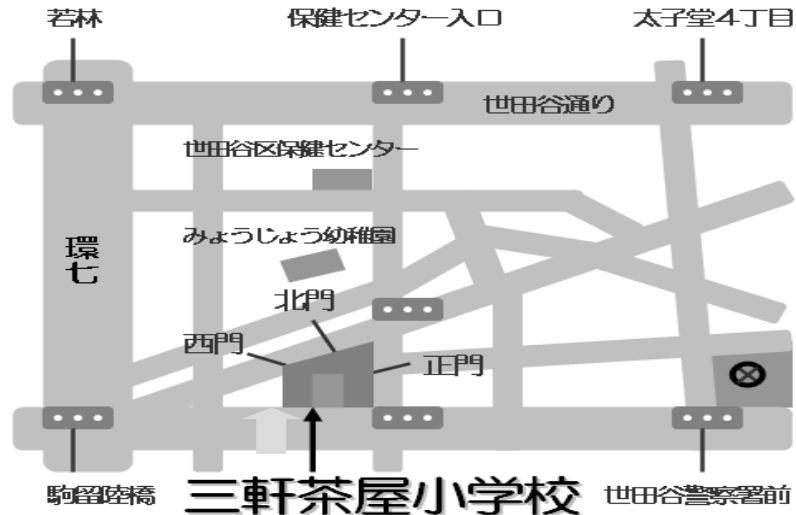

三軒茶屋小学校の地図

※西門から入り正面右側が入口です。(会場は廊下奥・多目的室)

平成30年度開催日

毎月 第2金曜日 10:00~13:00

会場：三軒茶屋小学校 多目的室

* 4月13日 / 親子で参加「ママヨガ」 * 10月12日 / みんなで歌おう(ギター)

* 5月11日 / 新聞紙あそび

* 11月 9日 / オナメントづくり

☆「うさちゃんぽっぽ」について☆

会 場 ♪ 三軒茶屋小学校 多目的室

開催日 ♪ 毎月第2金曜日

時 間 ♪ 10:00~13:00

参加費 ♪ 100円
(保険代、お茶代に充てさせていただきます)

対 象 ♪ 赤ちゃんから入学前のお子さん、これから子育てが待っているプレママ、お孫さんと一緒のおばあちゃん、おじいちゃんなど

内 容 ♪ 出入り自由の憩いの場！子どもは元気に楽しく遊んで、大人はおしゃべりを楽しみましょう☆