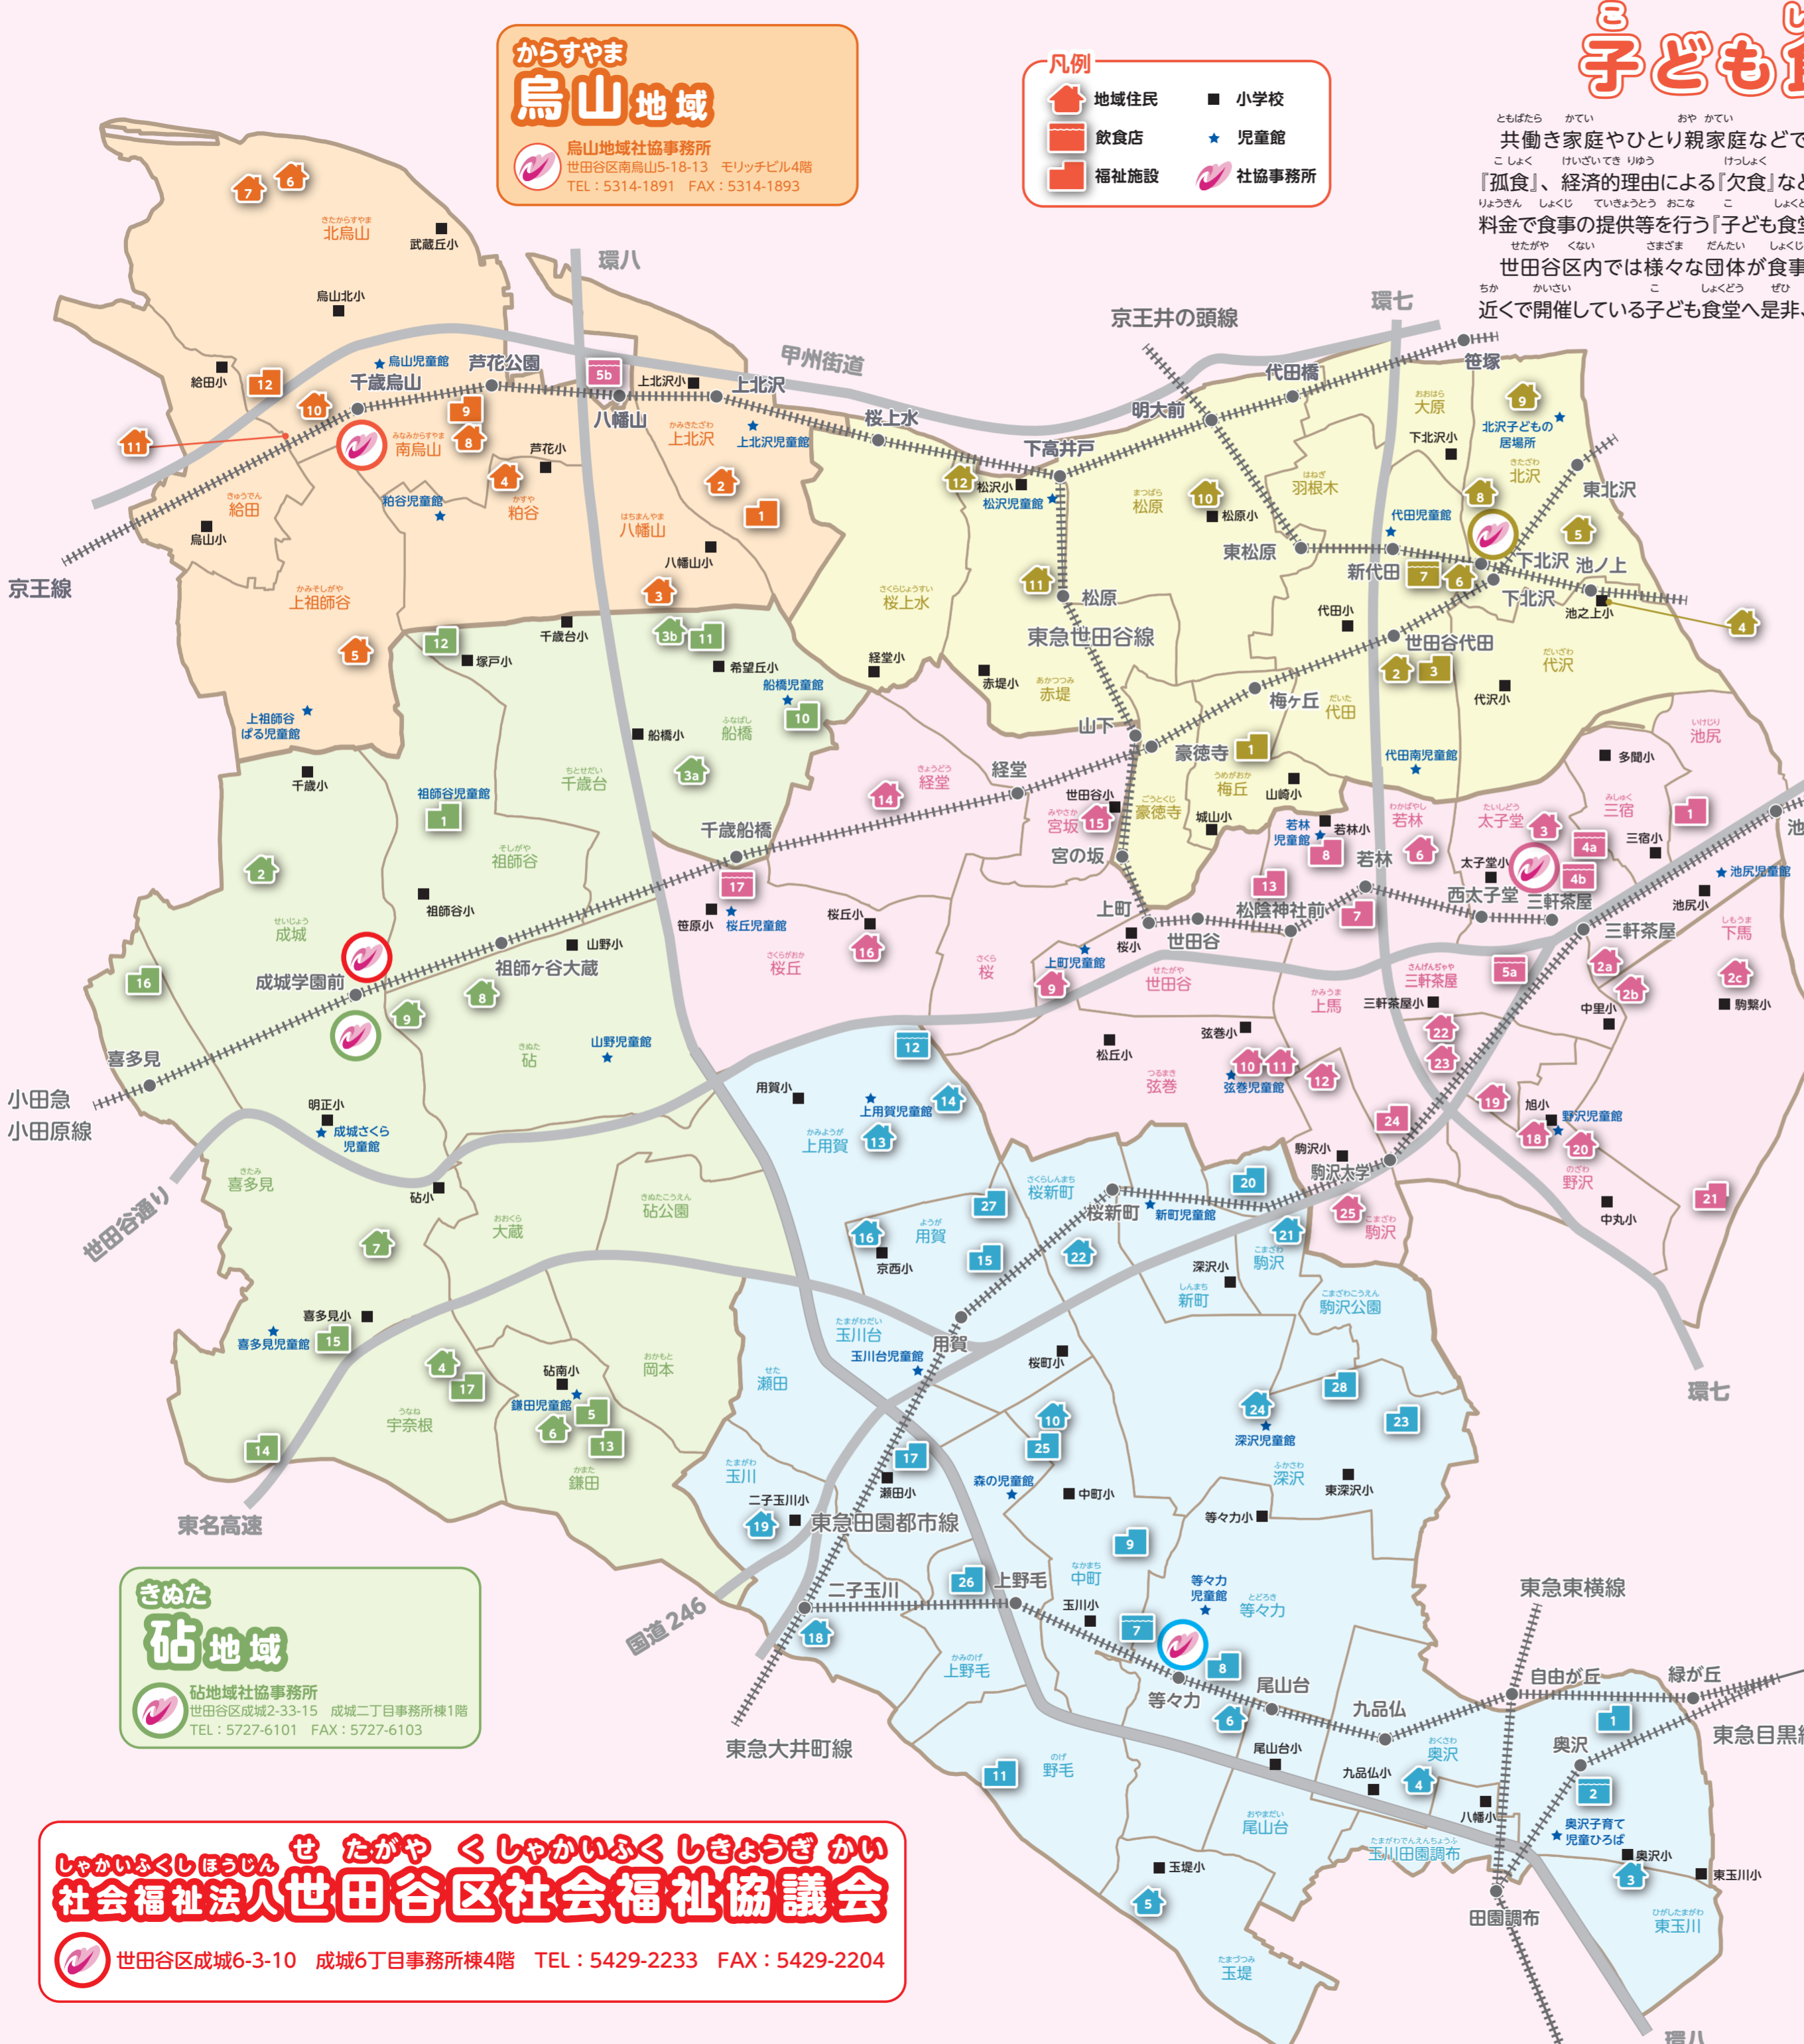

きぬた 砧地域
砧地域社協事務所
世田谷区成城2-33-15 成城二丁目事務所棟1階
TEL: 5727-6101 FAX: 5727-6103

せたがや 世田谷地域
世田谷地域社協事務所
世田谷区太子堂4-3-2 DS三軒茶屋ビル4階
TEL: 3419-2311 FAX: 3419-2354

たまがわ 玉川地域
玉川地域社協事務所
世田谷区等々力3-4-1 玉川総合支所2階
TEL: 3702-7777 FAX: 3702-7861

しゃかいふくしほつじん せたがや くしゃかいふくしきょうぎ かい 社会福祉法人世田谷区社会福祉協議会
世田谷区成城6-3-10 成城6丁目事務所棟4階 TEL: 5429-2233 FAX: 5429-2204

子ども食堂への寄付・寄贈・相談

- 子ども食堂運営支援 **社協HP**
  <https://www.setagayashakyo.or.jp/service/children-cafe>
- 世田谷の“食べる”をつなげる情報サイト「せ☆たべる」 **せたべるHP**
  <https://setaberu.com/gift>

子どもに関する相談窓口等

- 世田谷区の児童館 **区・HP**
  <https://www.city.setagaya.lg.jp/02247/1269.html>
- せたがやホッと子どもサポート「せたホッと」 **区・HP**
  <https://www.city.setagaya.lg.jp/02236/1398.html>
- 子どもと家族の生活応援ガイドブック **区・HP**
  <https://www.city.setagaya.lg.jp/02413/1301.html>
- 子ども・子育てに関する相談先（一覧） **区・HP**
  <https://www.city.setagaya.lg.jp/02236/1369.html>
- 世田谷区子どもの権利条例 **区・HP**
  <https://www.city.setagaya.lg.jp/02236/23496.html>